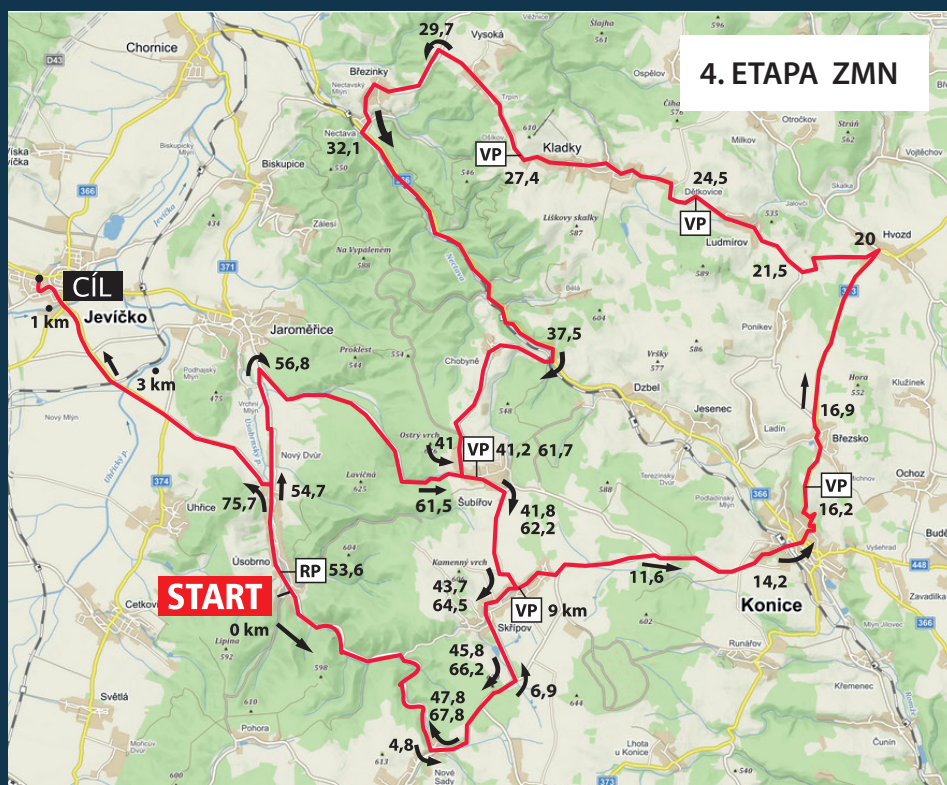

SOBOTA 9. 5. 2026

TRASA ZÁVODU, DOBA PRŮJEZDU VAŠÍ OBCÍ - MĚSTEM

STARTUJE 170 CYKLISTŮ ZE 16 ZEMÍ

start Úsobrno	16:00:00
Nové Sady	16:07:30
Skřípov	16:12:00
Konice	16:21:30
GPM	16:25:00
Březsko	16:26:15
Hvozď	16:29:00
Ludmírov	16:35:15
Dětkovice GPM	16:37:15
Kladky	16:38:00
GPM	16:41:30
Vysoká	16:44:30
Březinky	16:48:45

Chobyně	16:58:45
Šubířov	17:02:00
Skřípov	17:06:45
Nové Sady	17:13:30
Úsobrno	17:22:00
Nový Dvůr	17:24:00
Šubířov GPM	17:33:30
Skřípov vpravo	17:38:30
Nové Sady	17:44:30
Úsobrno	17:53:00
křižovatka vlevo !!!	17:56:00
křižovatka - přímo	18:01:45
Jevíčko cíl	18:03:15

Veškeré informace o závodě, jeho průběhu i doprovodném programu, najdete na webu: tjcykloklubjevicko.cz/ZMN